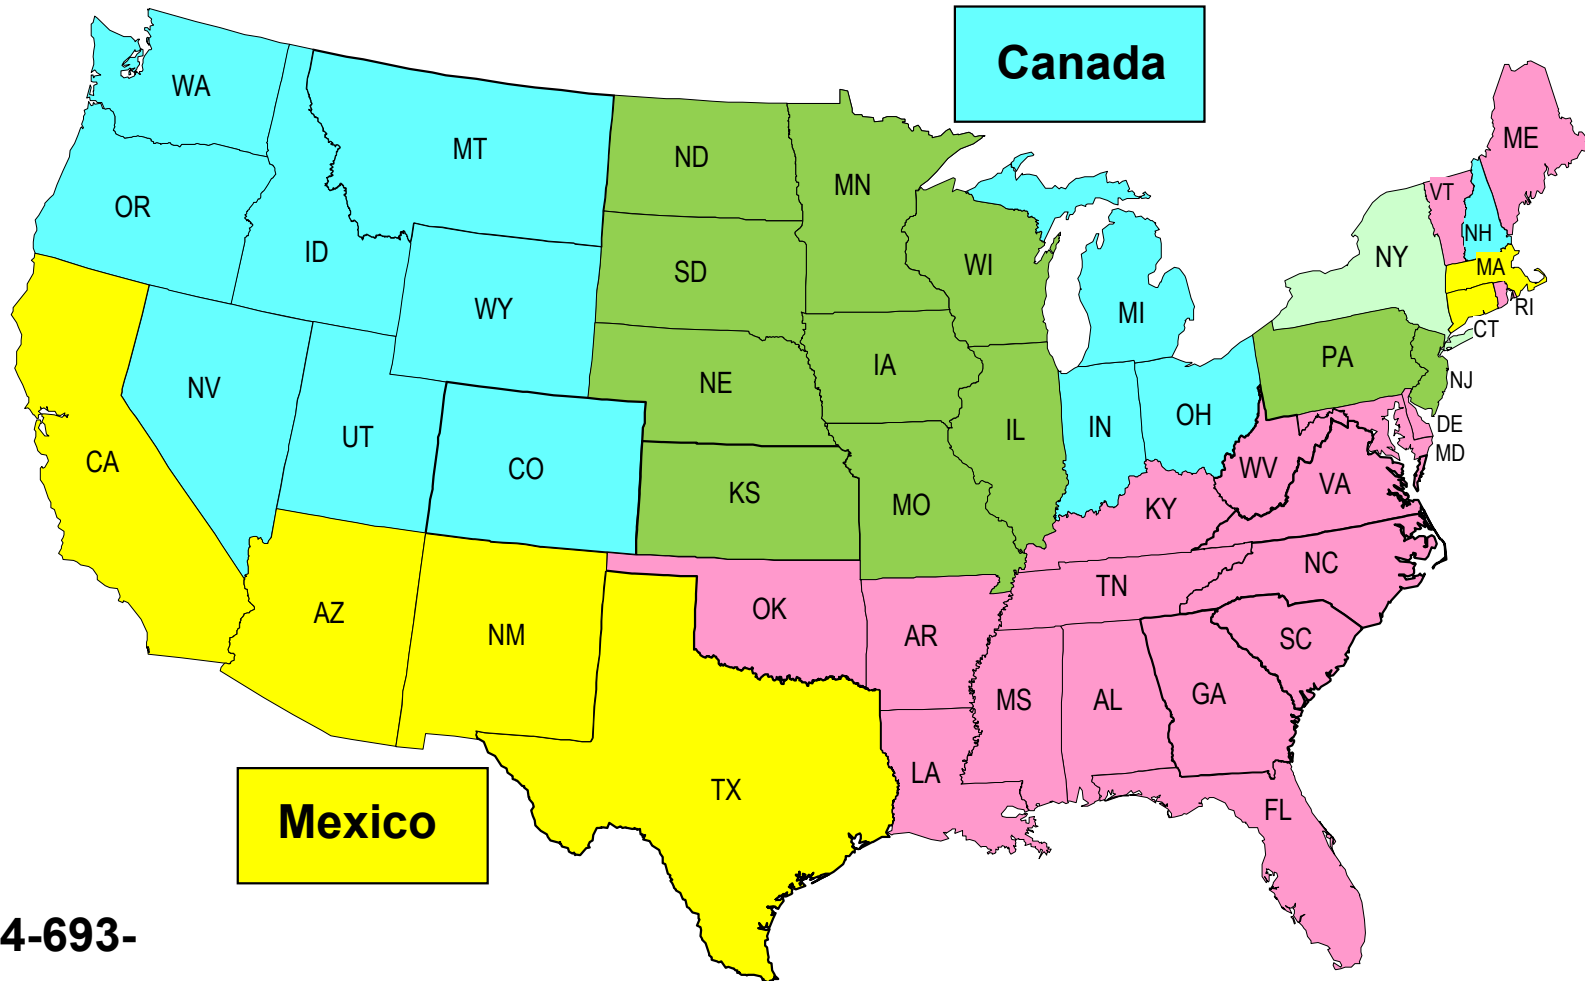

CUSTOMER SERVICE TERRITORIES

Dial 814-693-

-  Sherry Ross – International - x6047, sherry.ross@wieland.com
-  Kelly Otto - x6044, kelly.otto@wieland.com
-  Nikki Baker - x6042, nikki.baker@wieland.com
-  Kristin Rickabaugh - x6050, kristin.rickabaugh@wieland.com
-  Karen Kasun – X6043, karen.kasun@wieland.com
-  Ann Williams – x6045, ann.williams@wieland.com